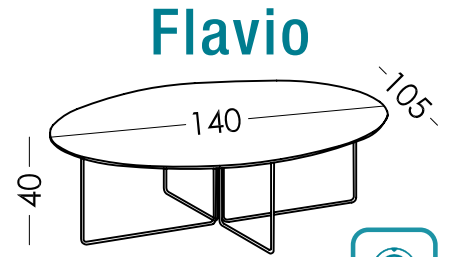

Marcel

Patas · Legs · Pieds · Beine

Marrón	Marrón Brown Brun Braun	Nube	Nube Cloud Nuage Wolke	Gris Oscuro	Gris oscuro Dark grey Gris foncé Dunkelgrau	Gris Claro	Gris claro Light grey Gris clair Hellgrau