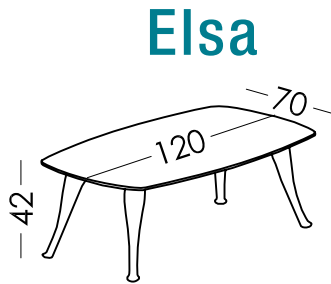

Aston

Patas · Legs · Pieds · Beine

Nogal	Nogal Walnut Noyer Wainuss	Natural	Natural Natural Naturel Natürlich