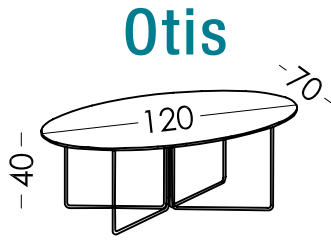

Marcel

Patas · Legs · Pieds · Beine

Marrón	Marrón Brown Brun Braun	Nube	Nube Cloud Nuage Wolke	Gris Oscuro	Gris oscuro Dark grey Gris foncé Dunkelgrau	Gris Claro	Gris claro Light grey Gris clair Hellgrau