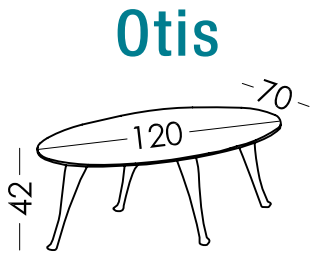

Aston

Patas · Legs · Pieds · Beine

Nogal	Nogal Walnut Noyer Wainuss	Natural	Natural Natural Naturel Natürlich